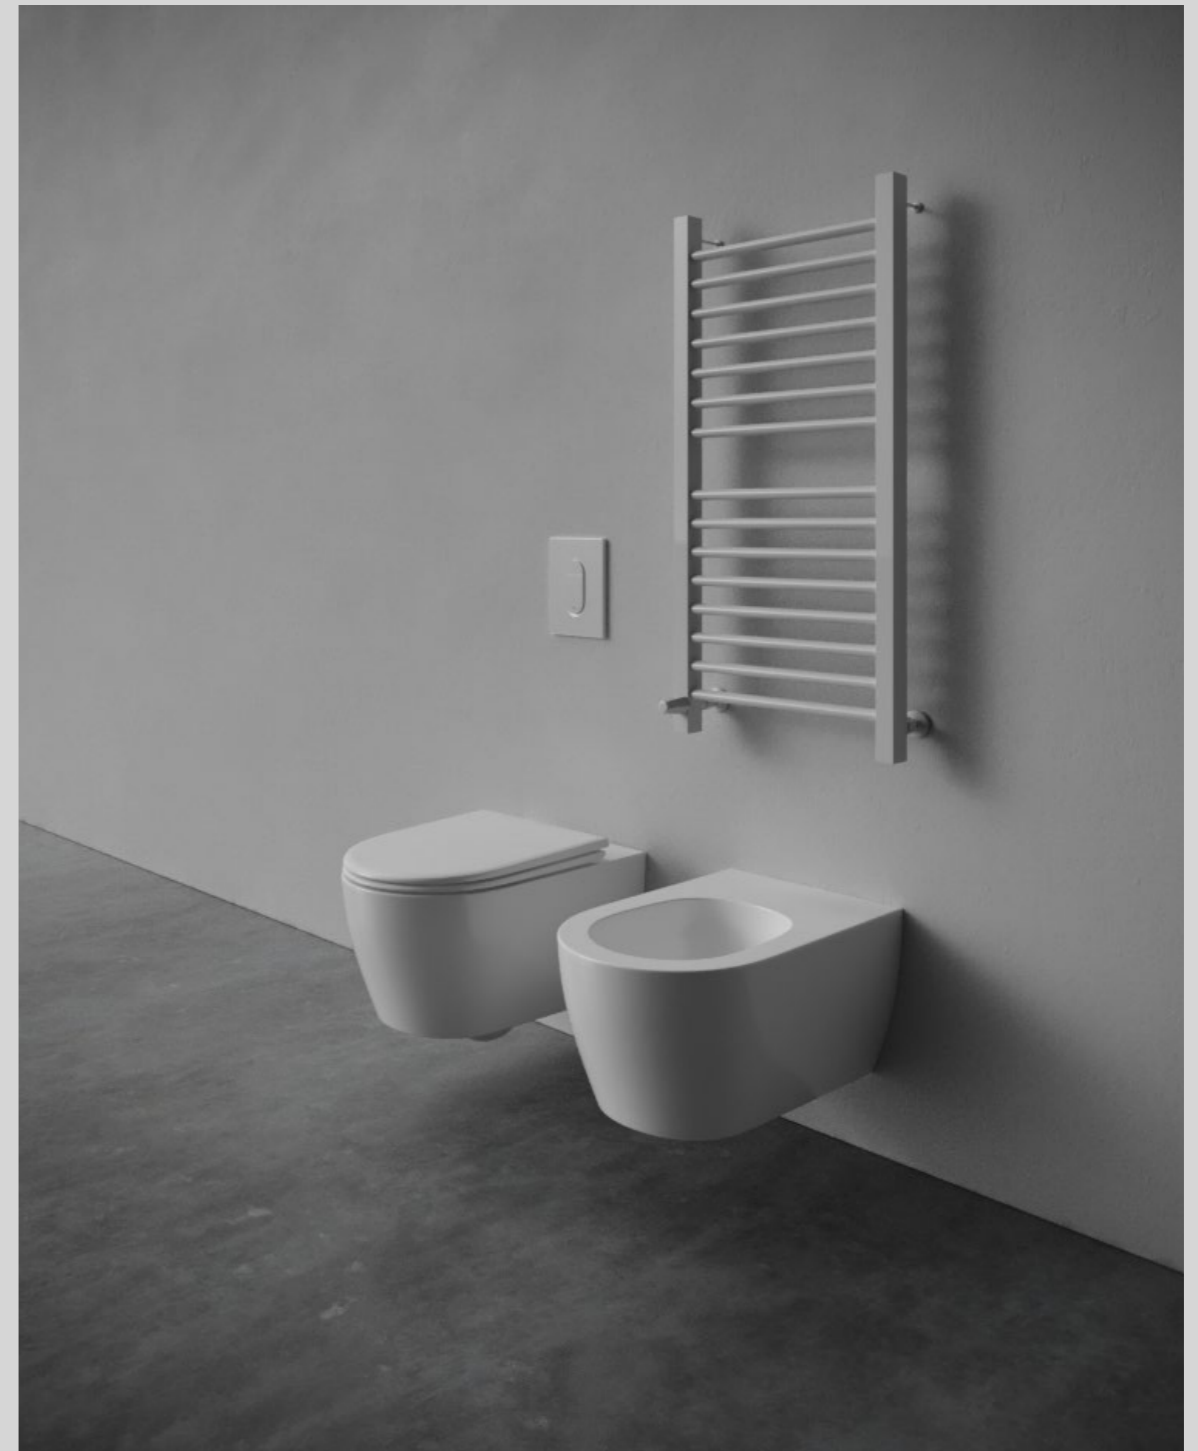

LAVABO
Bianco lucido

SEMICOLONNA
Bianco lucido

WC SOSPESO
Bianco lucido

BIDET SOSPESO
Bianco lucido

PIATTO DOCCIA
80x80, 80x100, 100x100 cm
Le dimensioni si intendono compatibili con il layout dell'appartamento.

SCALDASALVIETTE

caleido

Collezione: **ULISSE**

Tipologia: **ELETTRICO**

Dimensioni: **da definire in base ai layouts**

SCALDASALVIETTE
Bianco

PORTE

ALBED