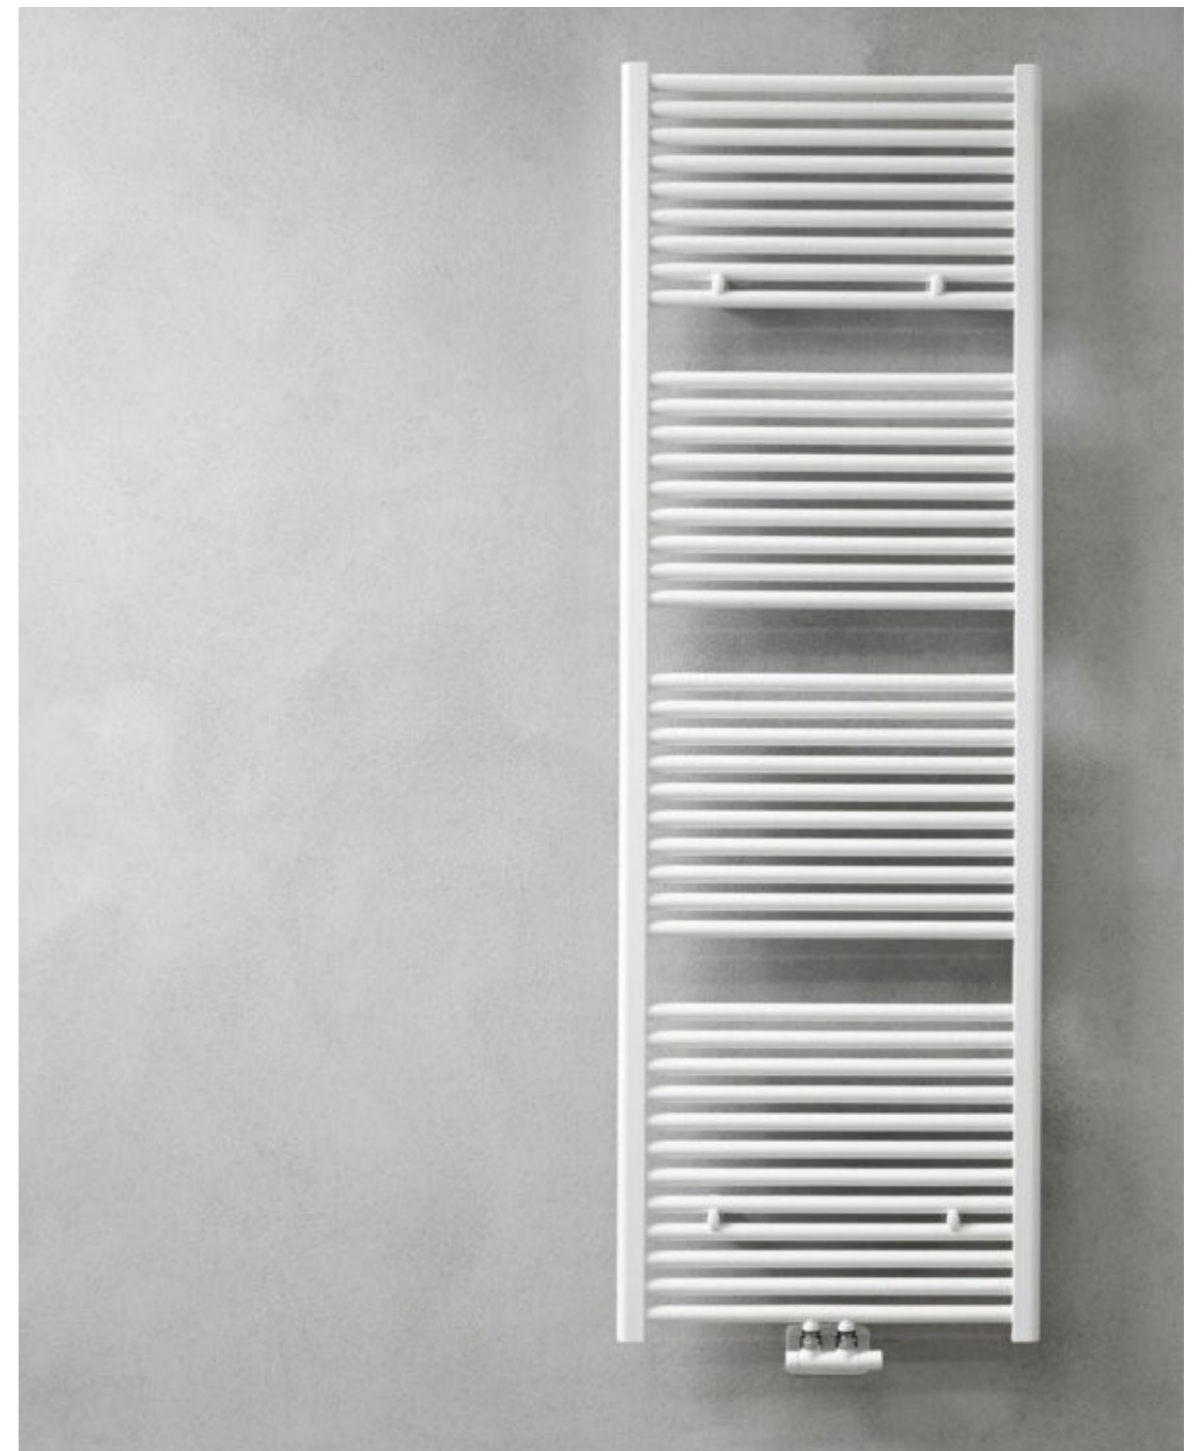

LAVABO
Bianco lucido

SEMICOLONNA
Bianco lucido

WC SOSPESO
Bianco lucido

BIDET SOSPESO
Bianco lucido

PIATTO DOCCIA
80x80, 80x100, 100x100 cm
Le dimensioni si intendono compatibili con il layout dell'appartamento.

SCALDASALVIETTE

caleido

Collezione: **ULISSE**

Tipologia: **ELETTRICO**

Dimensioni: **da definire in base ai layouts**

SCALDASALVIETTE
Bianco

PORTE

ALBED