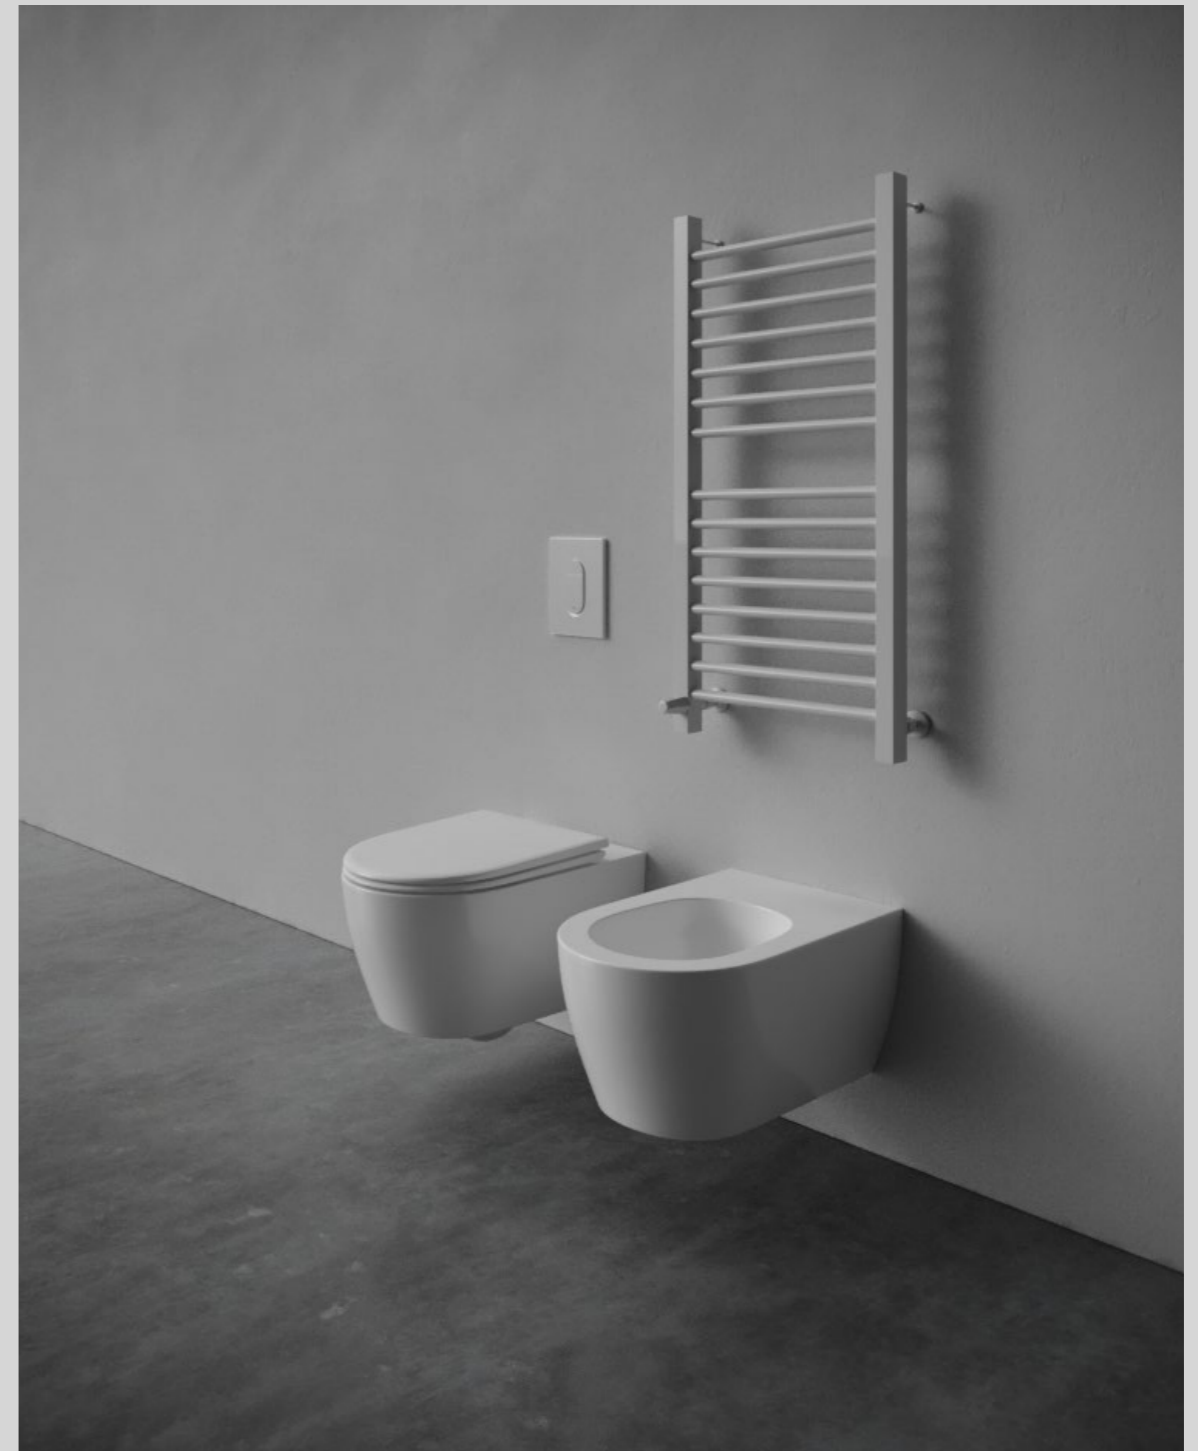

MISCELATORE BIDET

MISCELATORE DOCCIA
a due vie

SOFFIONE DOCCIA

MANOPOLA DOCCIA

MISCELATORE VASCA

SANITARI

Collezione: **ESSENCE**

LAVABO
Bianco lucido

SEMICOLONNA
Bianco lucido

WC SOSPESO
Bianco lucido

BIDET SOSPESO
Bianco lucido

PIATTO DOCCIA
80x80, 80x100, 100x100 cm
Le dimensioni si intendono compatibili con il layout dell'appartamento.

Sanitari Sospesi

PIATTO DOCCIA E BOX

cesana 

Collezione: **RAFFAELLO**
Tipologia: **SCORREVOLE/BATTENTE**
Finitura: **ALLUMINIO BRILLANTATO**
Vetro: **TRASPARENTE**

Collezione: **RAFFAELLO**
Tipologia: **SCORREVOLE/BATTENTE**
Finitura: **NERO OPACO**
Vetro: **TRASPARENTE**