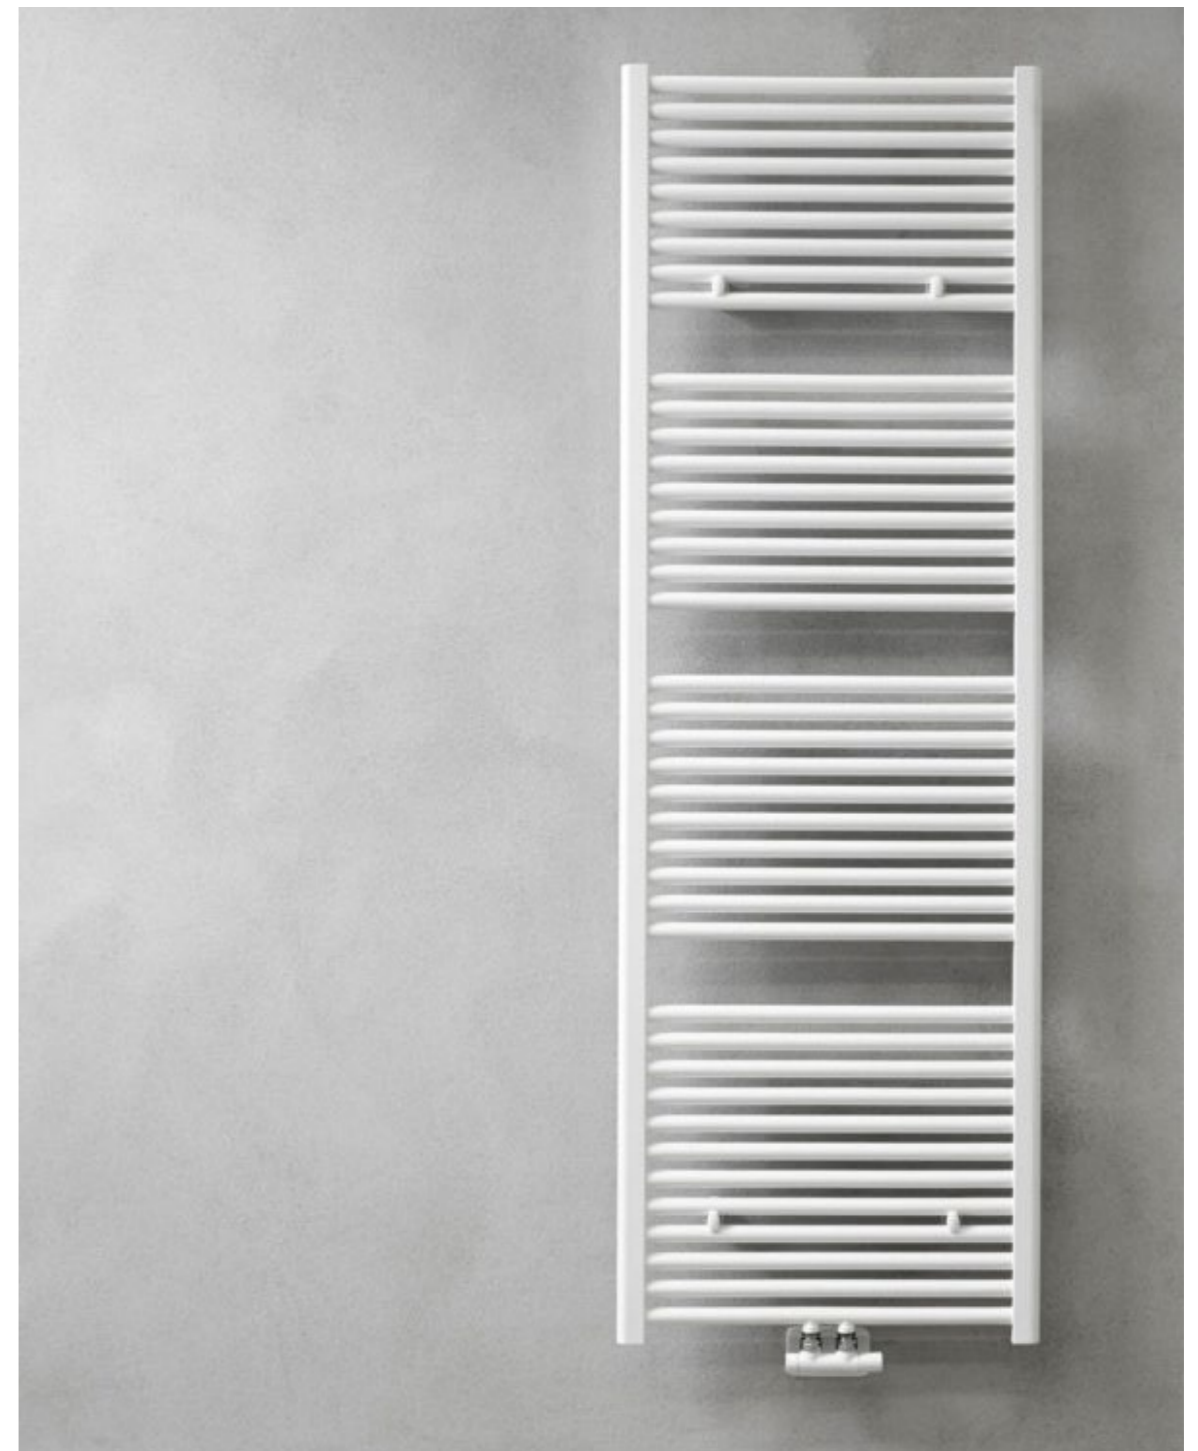

MISCELATORE VASCA

SANITARI

Collezione: **ESSENCE**

LAVABO
Bianco lucido

SEMICOLONNA
Bianco lucido

WC SOSPESO
Bianco lucido

BIDET SOSPESO
Bianco lucido

PIATTO DOCCIA
80x80, 80x100, 100x100 cm
Le dimensioni si intendono compatibili con il layout dell'appartamento.

Sanitari Sospesi

SCALDASALVIETTE

caleido

Collezione: **ULISSE**

Tipologia: **ELETTRICO**

Dimensioni: **da definire in base ai layouts**

SCALDASALVIETTE
Bianco

PORTE